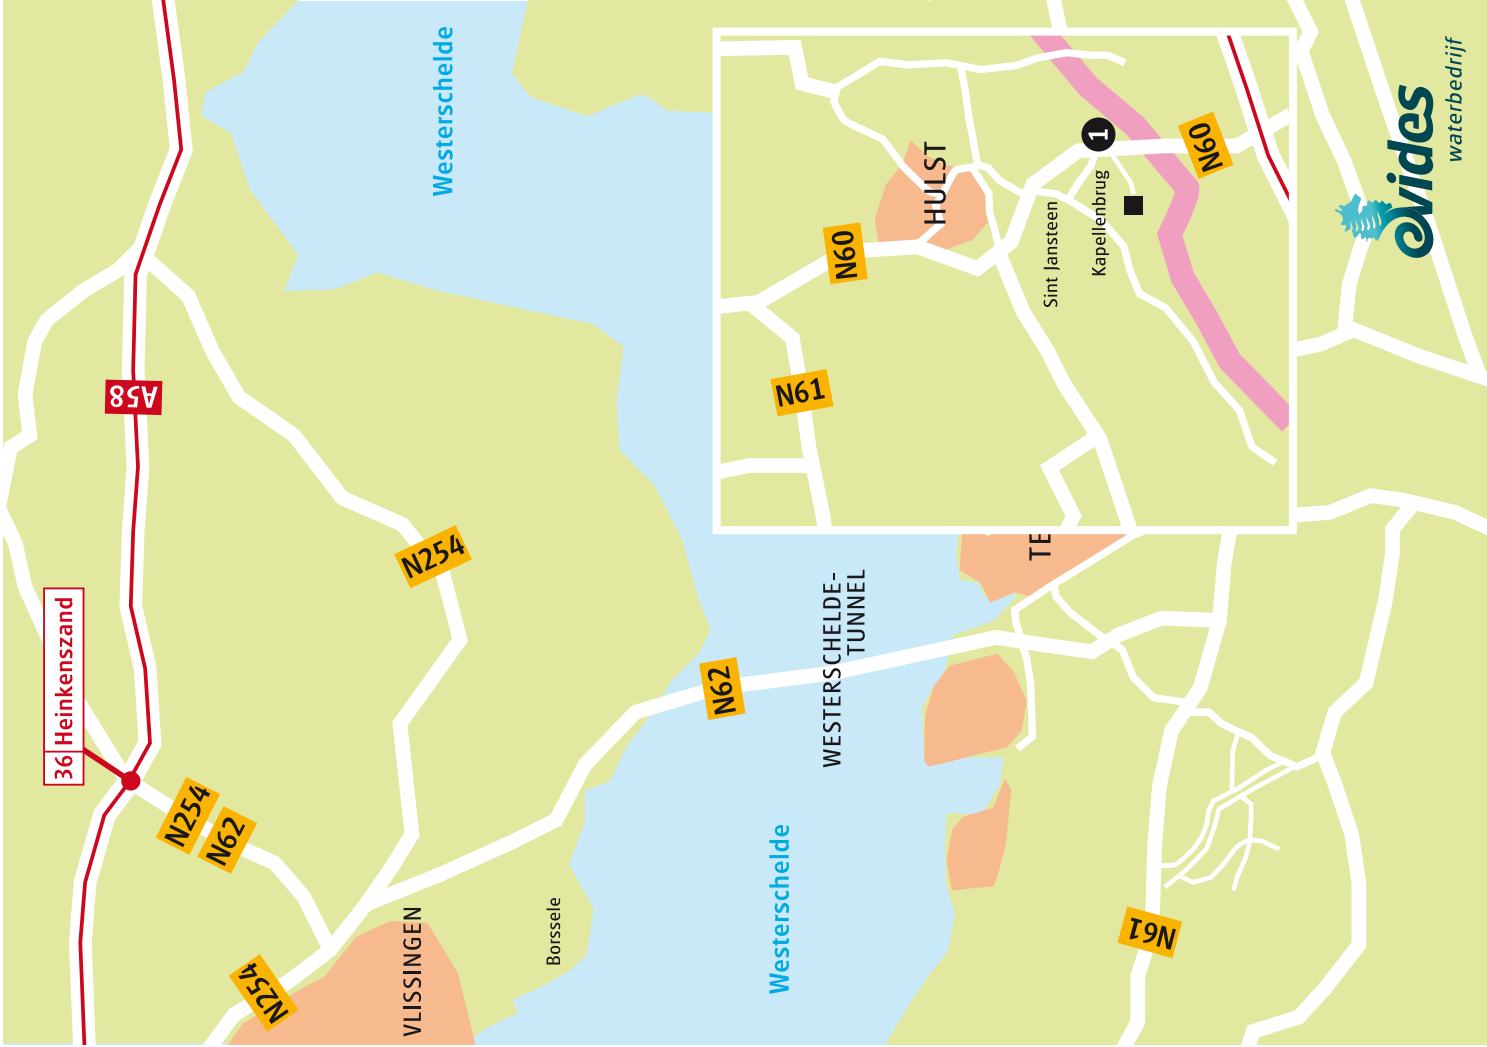

ROUTEBESCHRIJVING

Productielocatie St. Jansteen

De aanrij-routes

Vanuit Bergen op Zoom/Goes volgt u de A58, richting Vlissingen. U neemt de afslag Terneuzen (N62) via de Westerscheldetunnel.

Vanuit Vlissingen volgt u de A58, richting Goes/Bergen op Zoom. U neemt de afslag Terneuzen (N62) via de Westerscheldetunnel.

- Komend vanuit de Westerscheldetunnel, gaat u bij de rotonde linksaf richting Hulst (N61).
- U blijft vervolgens Hulst volgen (N61-N60).
- Bij Hulst blijft u rechtdoor rijden (o.a. langs Morres - aan uw linkerzijde - en even later Neckerman - aan uw rechterzijde) tot net voor de grens van België.
- Net vóór de parkeerplaats (aan uw rechterzijde) gaat u rechtsaf. 1
- Deze weg blijft u volgen totdat u de productielocatie voor u ziet liggen.